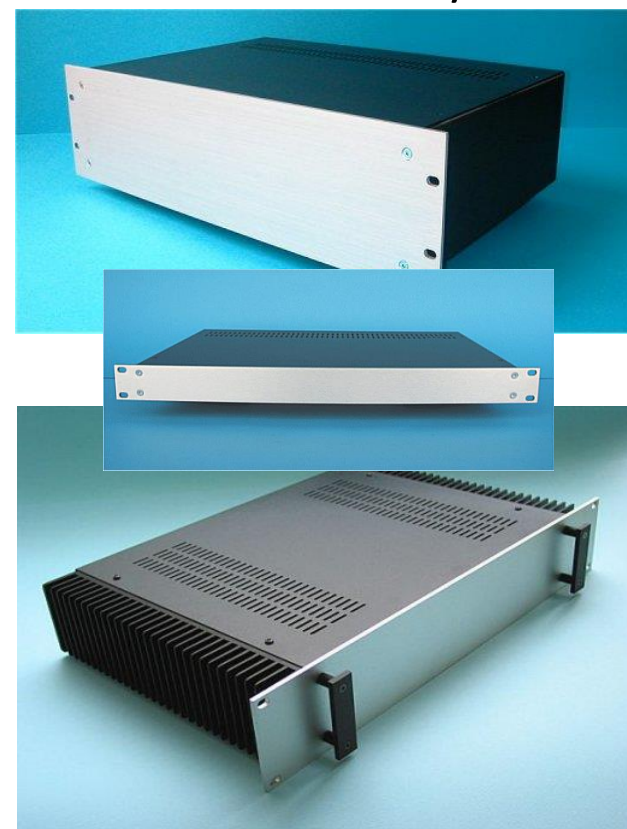

Flyer 19" behuizingen aug2014