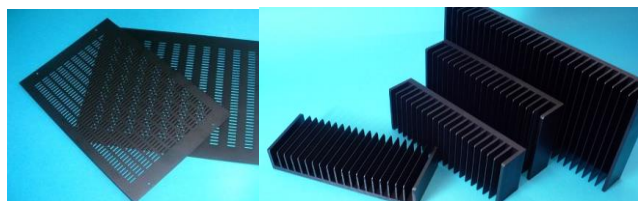

Meerprijs zwart front: 2,00

PESANTE DISSIPANTE

19"

19" Front naar keuze: 4mm alu, blank of zwart
Achterpaneel: staal, zwart
Boven paneel: staal, zwart
Onderplaat: staal, zwart
Zijpanelen: Aluminium koelribben, zwart, rib lengte 32mm met geribbeld profiel voor maximale warmte afgifte.

Hoogte	Breedte	Diepte	Prijs
2U/88mm	450/483mm	300mm	98,95
2U/88mm	450/483mm	400mm	114,95
3U/132mm	450/483mm	300mm	121,95
3U/132mm	450/483mm	400mm	137,95
4U/176mm	450/483mm	300mm	144,95
4U/176mm	450/483mm	400mm	n.n.l.
5U/220mm	450/483mm	300mm	194,95
5U/220mm	450/483mm	400mm	221,95

modu

Is bovendien in staat aluminium panelen voor u perfect CNC te bewerken. Iedere vorm, inkeping, display opening, etc. is mogelijk; bij 10mm panelen zelfs aan weerszijden. U kunt ook teksten, logo's etc. laten graveren.