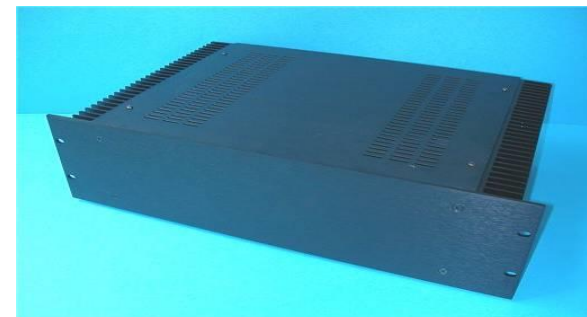

SLIMLINE

19"

19" Front naar keuze: 4 mm alu, blank of zwart
Achterpaneel: 3 mm alu, zwart
Boven/onder paneel: staal top/bodem
Zijpaneel: 10mm aluminium profiel, zwart

Hoogte	Breedte	Diepte	Prijs
1U/44mm	483/435mm	170mm	49,95
1U/44mm	483/435mm	230mm	50,95
1U/44mm	483/435mm	280mm	52,95
1U/44mm	483/435mm	350mm	55,95
2U/88mm	483/435mm	170mm	54,95
2U/88mm	483/435mm	230mm	57,95
2U/88mm	483/435mm	280mm	60,95
2U/88mm	483/435mm	350mm	65,95
3U/132mm	483/435mm	170mm	59,95
3U/132mm	483/435mm	230mm	63,95
3U/132mm	483/435mm	280mm	66,95
3U/132mm	483/435mm	350mm	73,95
4U/176mm	483/435mm	170mm	72,95
4U/176mm	483/435mm	230mm	77,95
4U/176mm	483/435mm	280mm	81,95
4U/176mm	483/435mm	350mm	89,95

PESANTE

19"

19" Front naar keuze: 4mm alu, blank of zwart
Achterpaneel: staal, zwart
Boven/zij paneel U: staal, zwart
Onderplaat: staal, zwart

Hoogte	Breedte	Diepte	Prijs
2U/88mm	450/483mm	300mm	47,95
2U/88mm	450/483mm	300mm	49,95
2U/88mm	450/483mm	400mm	51,95
2U/88mm	450/483mm	400mm	53,95
3U/132mm	450/483mm	300mm	52,95
3U/132mm	450/483mm	300mm	54,95
3U/132mm	450/483mm	400mm	57,95
3U/132mm	450/483mm	400mm	59,95
4U/176mm	450/483mm	300mm	56,95
4U/176mm	450/483mm	300mm	58,95
4U/176mm	450/483mm	400mm	62,95
4U/176mm	450/483mm	400mm	64,95
5U/220mm	450/483mm	300mm	66,95
5U/220mm	450/483mm	300mm	68,95
5U/220mm	450/483mm	400mm	72,95
5U/220mm	450/483mm	400mm	74,95

Meerprijs zwart front: 2,00

PESANTE DISSIPANTE

19"

19" Front naar keuze: 4mm alu, blank of zwart
Achterpaneel: staal, zwart
Boven paneel: staal, zwart
Onderplaat: staal, zwart
Zijpanelen: Aluminium koelribben, zwart, rib lengte 32mm met geribbeld profiel voor maximale warmte afgifte.