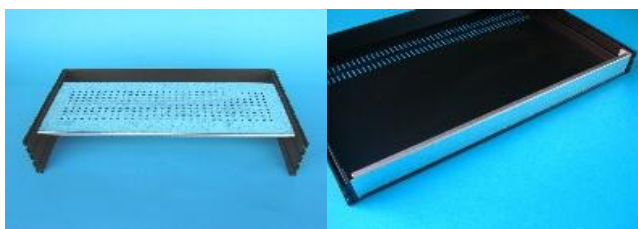

Accessoires

Voor de diverse MODU behuizingen is een veelvoud aan extra's leverbaar, zoals:

- Handgrepen in diverse uitvoeringen
  - Knoppen in diverse maten
  - Grote rubber dempingvoeten
  - Chassisplaten geperforeerd
  - Front support frame (Slimline)
- Maximaal geventileerde top/bodem panelen