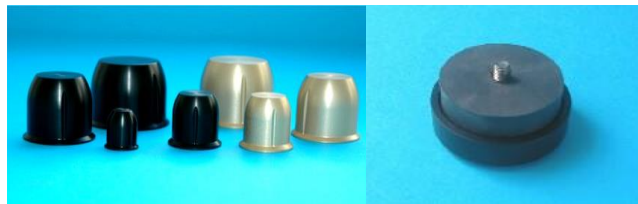

Accessoires

Voor de diverse MODU behuizingen is een veelvoud aan extra's leverbaar, zoals:

- Handgrepen in diverse uitvoeringen
  - Knoppen in diverse maten
  - Grote rubber dempingvoeten
  - Chassisplaten geperforeerd
  - Front support frame (Slimline)
- Maximaal geventileerde top/bodem panelen